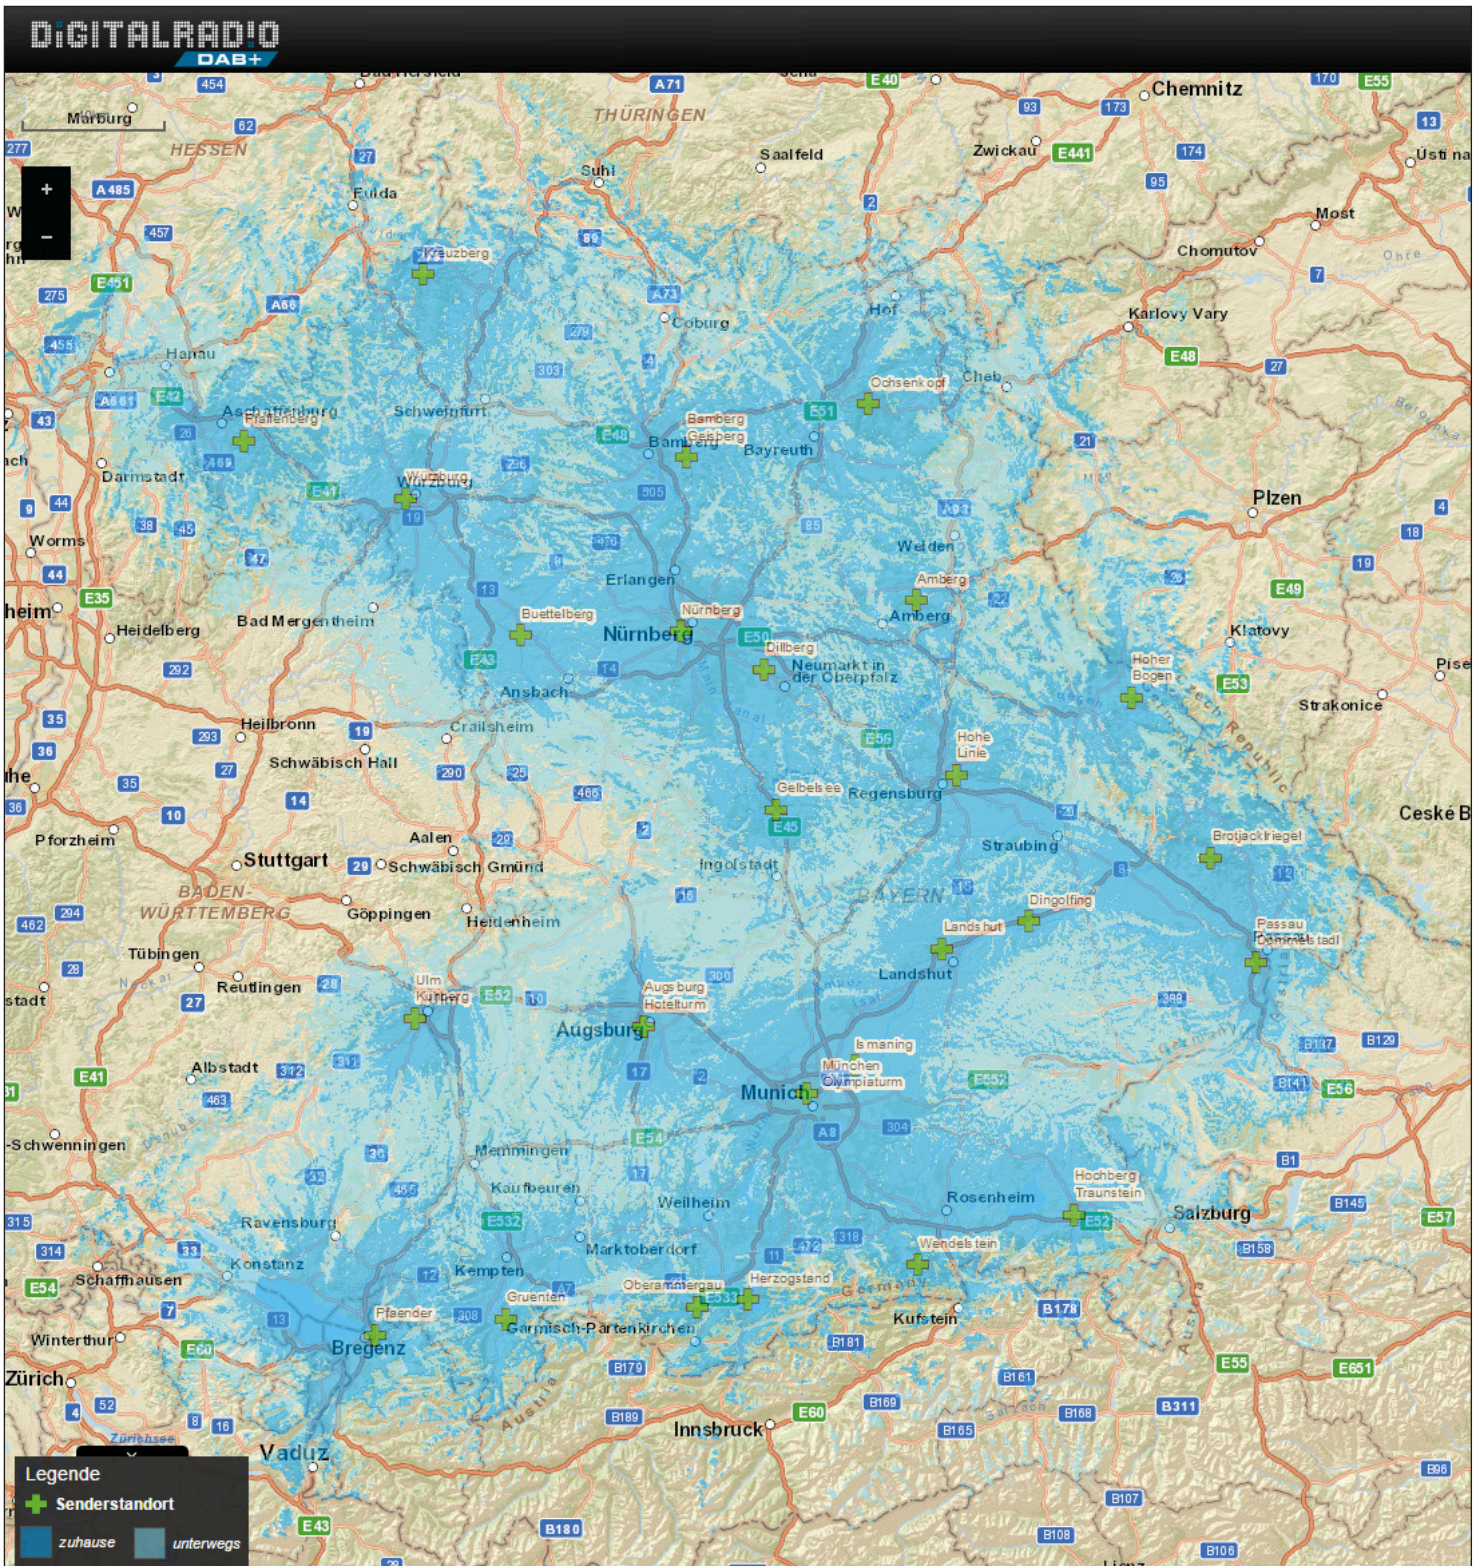

Sendegebiet PN EINS DANCE

Stand: 01.01.2016

DEIN CLUB, DEIN RADIO

FUNKHAUS PFAFFENHOFEN